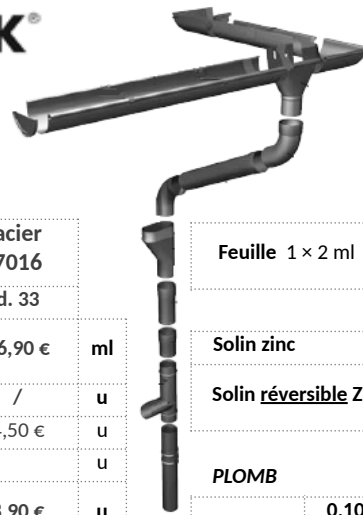

VMZINC

		zinc naturel		zinc Anthracite	acier 7016	
		d. 25	d. 33	d. 33	d. 33	
Gouttière ½ ronde en 4 ml		14,85 €	16,95 €	25,00 €	16,90 €	ml
Crochet	"EST" 3/30 galva	2,00 €	2,05 €	4,50 €	/	u
	"bandeau" galva	1,40 €	1,50 €	3,90 €	4,50 €	u
	attache tôle	3,60 €				u
Talon symétrique		3,45 €	3,65 €	4,30 €	8,90 €	u
Naissance	agrafable Ø 100	/	18,75 €	32,50 €	25,00 €	u
	agrafable Ø 80	21,45 €	28,00 €	/	/	u
	à souder Ø 100	/	9,00 €		/	u
Equerre	extérieure	45,00 €	52,00 €	59,00 €	45,00 €	u
	intérieure	45,00 €	52,00 €	59,00 €	45,00 €	u
Joint de dilatation	à souder	23,00 €	24,80 €		/	u
	rouleau de 3 ml	/	195,00 €		/	u
	à Clip	27,90 €	29,50 €			u

Feuille 1 x 2 ml	naturel	99,00 €	p
	prépatiné	165,00 €	p
Solin zinc	2 ml	7,75 €	ml
Solin réversible Zn/Pb	2 ml	35,75 €	ml
<b>PLOMB</b>			
1,25 mm	0,10 x 10 ml	16 kgs	6,95 €
	0,20 x 10 ml	49 kgs	
	0,30 x 10 ml	49 kgs	
	1,00 x 5 ml	72 kgs	kg
2,5 mm	1,00 x 5 ml	145 kgs	kg
3 mm	1,00 x 5 ml	175 kgs	kg
laine de plomb	25 kgs	14,75 €	kg
jet de plomb	Ø 12 x 1 ml	36,50 €	u
coquille sans embase		53,00 €	u

		Ø 80	Ø 100		
Tuyau de descente en 2 ml		17,90 €	20,40 €	27,00 €	18,50 € ml

Collier	à pointe 10 cm	1,60 €	1,70 €	/	/	u
	à pointe 20 cm	5,60 €	5,80 €	/	/	u
	à vis	1,50 €	1,65 €	6,65 €	7,60 €	u
	patte à vis 60			0,25 €		u
	patte à vis 80			0,25 €		u
	rallonge 20			1,40 €		u
	réduction F7/M8			2,50 €		u
	FID nylon 90			1,60 €		u
	THERMAX 160			6,50 €		u